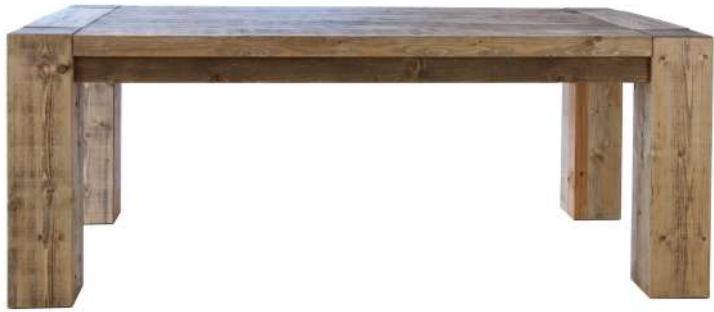

01674 660806

Perth

01738 622261

www.gillies.co.uk

Living in style

TA18 Dining Table 180W X 79H X 100D

TA20 Dining Table 200W X 79H X 100D

TA22 Dining Table 220W X 79H X 100D

31 Sideboard 160W X 90H X 48D

32 Sideboard 220W X 90H X 48D

200B Bench 159W X 46H X 36D - For 200cm Table

220B Bench 179W X 46H X 36D - For 220cm Table

CT Coffee Table 120W X 46H X 70D

CT3L Coffee Table 90W X 36H X 54D