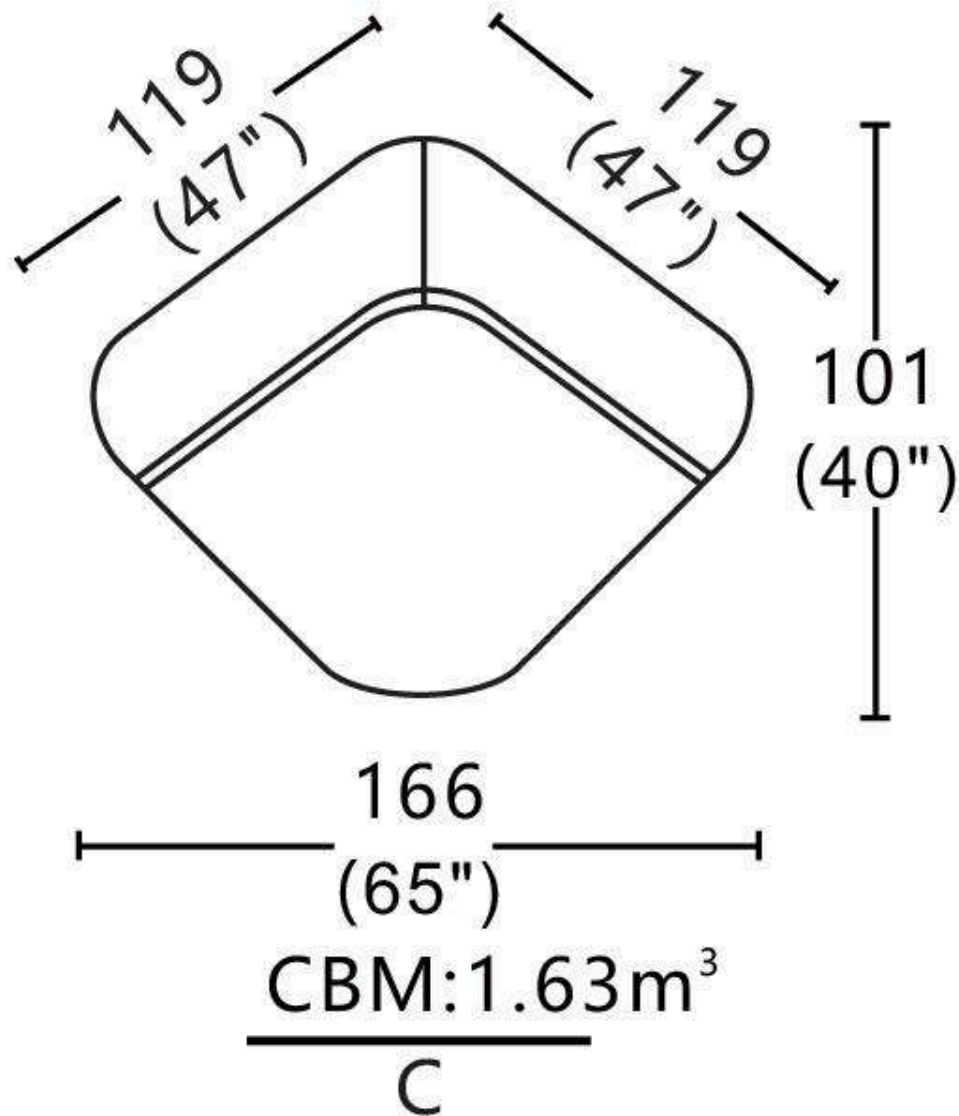

Maverick

Sofa Range