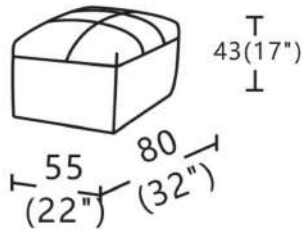

209
(82")

CBM: 1.59m³
3PL/R-3PL1/R1

122
(48")

CBM: 0.94m³
1.5PL/R-1.5PL1/R1

CBM: 0.35m³
BH

CBM: 0.21m³
BH-1

Caravel

Sofa Range

125
(49")

125
(49")

CBM 1: .26m³

C

Living in style

252
(99")

CBM:1.92m³

3P

245
(97")

CBM:1.87m³

3P2C

194
(76")

CBM:1.48m³

2P

79
(31")

44
(17")

174
(69")

CBM:1.09m³

3PAL/1

235
(93") 100
(39")

CBM: 1.91m³

CSL/R