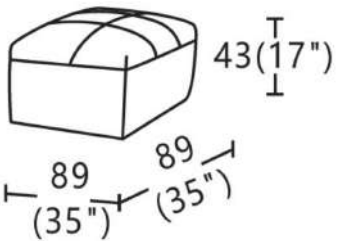

209
(82")

CBM: 1.59m³
3PL/R-3PL1/R1

122
(48")

CBM: 0.94m³
1.5PL/R-1.5PL1/R1

CBM: 0.35m³
BH

CBM: 0.21m³
BH-1

Caravel

Sofa Range

125
(49")

125
(49")

CBM 1: .26m³

C

Living in style

252
(99")

CBM:1.92m³

3P

245
(97")

CBM:1.87m³

3P2C

194
(76")

CBM:1.48m³

2P

79
(31")

44
(17")

174
(69")

CBM:1.09m³

3PAL/1

235
(93") 100
(39")

CBM: 1.91m³

CSL/R