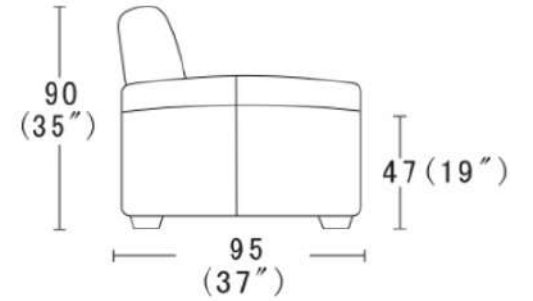

Profile

Chaise Unit (2PL +CSR)
(Available CSL)
232W X 90H X 95D

3P - 3 Seat Sofa
213W X 90H X 95D

2P - 2 Seat Sofa
160W X 90H X 95D

1P - Armchair
96W X 90H X 95D

2pr - 2 Seater 1 Arm
(2pl/1 Available)
137W X 90H X 47D

AL - Armless Unit
58W X 90H X 95D

CSR - Chaise Unit Right
(Chaise Unit Left Available)
207W X 90H X 95D